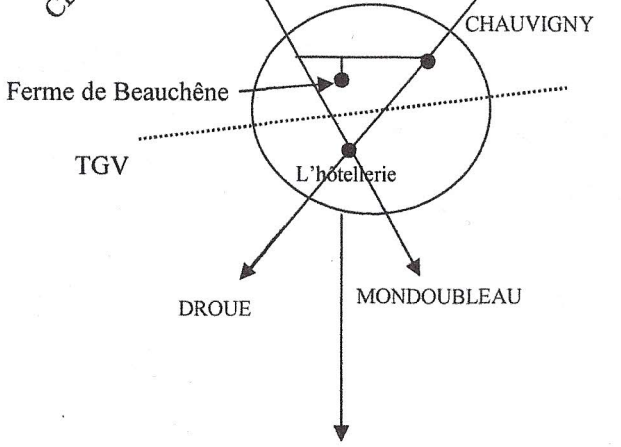

Portes ouvertes

dimanche 02 juillet 2017

Famille HABERT/ Gaec de la Grenne
ferme de Beauchêne
41270 Chauvigny du Perche

Détail de la visite :

Pour les plus courageux : 1^{ère} visite à **10 h 30** :
(pot d'accueil dès 10 h)

Annick vous proposera également galettes et crêpes
« percheronnes »!!

Pour la « digestion » : 2^{ème} visite à **15 h 30**

Elevage des volailles, des poules pondeuses et des bovins

Si vous êtes perdu : 06 03 72 99 93

Voir plan d'accès à l'arrière

06 03 90 26 49

1 km